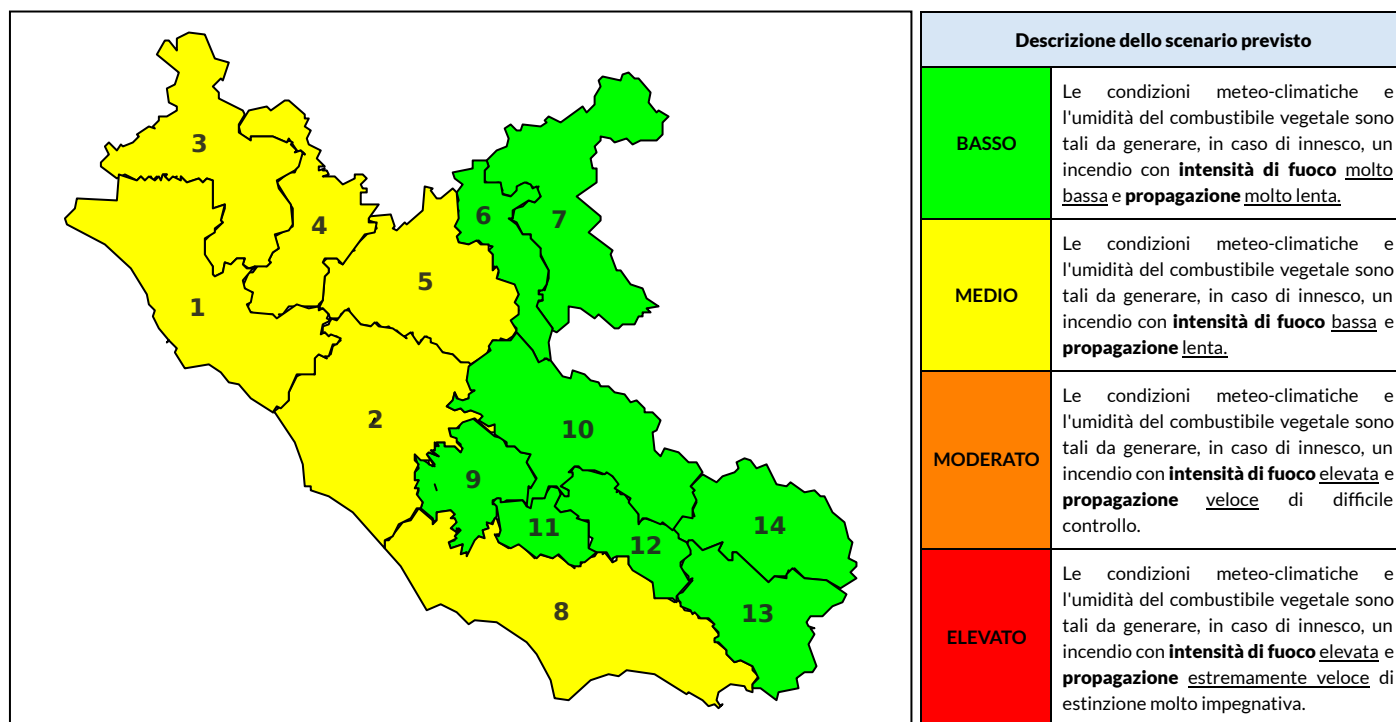

### Previsioni per oggi 5-10-2021

Livello di pericolosità da incendio boschivo per Zona di Allerta AIB

Bollettino emesso nel periodo della campagna AIB Lazio sulla base del modello previsionale RISICOLazio, sviluppato in collaborazione con Fondazione CIMA, che fornisce un supporto per la valutazione della Pericolosità da incendio boschivo aggregata sulle Zone di Allerta AIB, approvate come parte integrante del Piano AIB Lazio 2020-2022 con DGR n° 270 del 15/05/2020. Il dettaglio della distribuzione dei Comuni nelle Zone AIB è consultabile al link <https://tinyurl.com/ZoneAIB>. Le Norme Comportamentali per la popolazione sono consultabili al link <https://tinyurl.com/NormeComportamentali>.

Zona AIB	1	2	3	4	5	6	7	8	9	10	11	12	13	14
Livello Pericolosità	BASSO	BASSO	BASSO	BASSO	BASSO	BASSO	BASSO	BASSO	BASSO	BASSO	BASSO	BASSO	BASSO	BASSO

NOTE

## BOLLETTINO DI PERICOLOSITA' DA INCENDI BOSCHIVI

Zona AIB	1	2	3	4	5	6	7	8	9	10	11	12	13	14
Livello Pericolosità	MEDIO	MEDIO	MEDIO	MEDIO	MEDIO	BASSO	BASSO	MEDIO	BASSO	BASSO	BASSO	BASSO	BASSO	BASSO