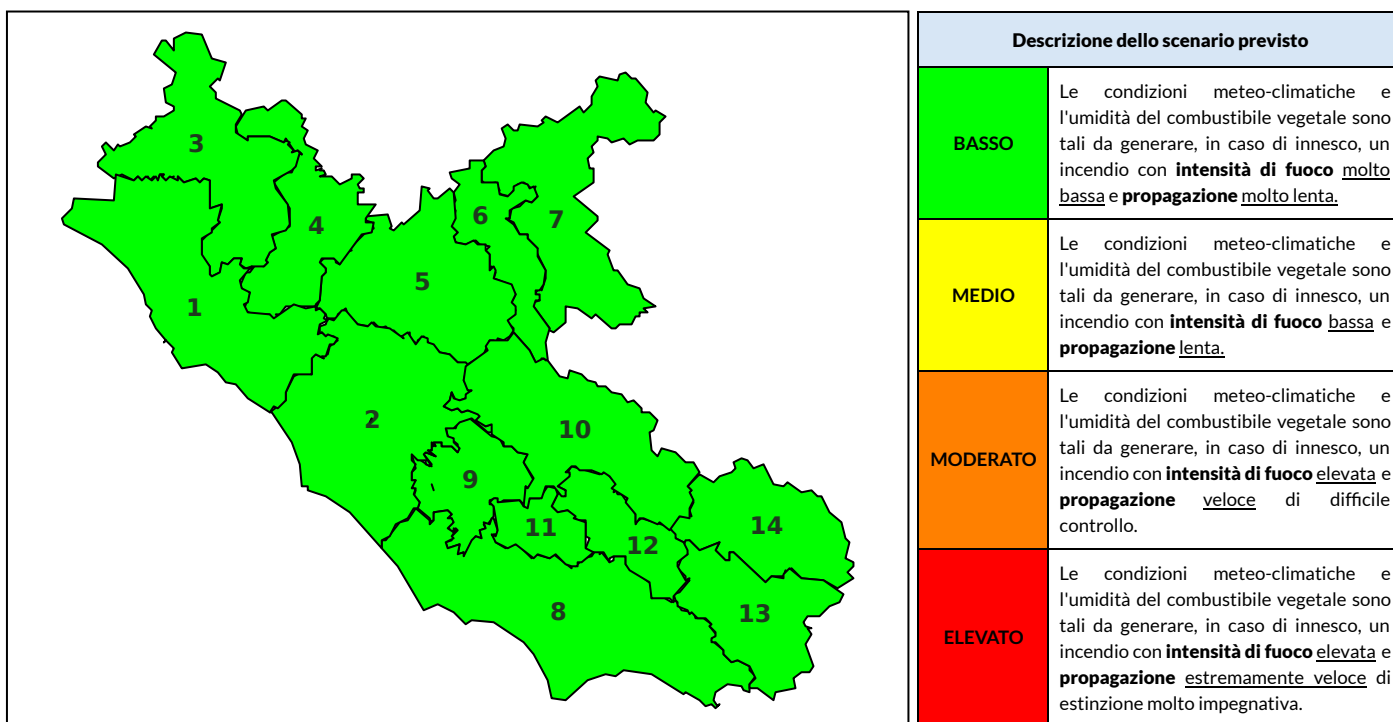

## BOLLETTINO DI PERICOLOSITA' DA INCENDI BOSCHIVI

### Previsioni per oggi 5-10-2021

Livello di pericolosità da incendio boschivo per Zona di Allerta AIB

Bollettino emesso nel periodo della campagna AIB Lazio sulla base del modello previsionale RISICOLazio, sviluppato in collaborazione con Fondazione CIMA, che fornisce un supporto per la valutazione della Pericolosità da incendio boschivo aggregata sulle Zone di Allerta AIB, approvate come parte integrante del Piano AIB Lazio 2020-2022 con DGR n° 270 del 15/05/2020. Il dettaglio della distribuzione dei Comuni nelle Zone AIB è consultabile al link <https://tinyurl.com/ZoneAIB>. Le Norme Comportamentali per la popolazione sono consultabili al link <https://tinyurl.com/NormeComportamentali>.

Zona AIB	1	2	3	4	5	6	7	8	9	10	11	12	13	14
Livello Pericolosità	BASSO	BASSO	BASSO	BASSO	BASSO	BASSO	BASSO	BASSO	BASSO	BASSO	BASSO	BASSO	BASSO	BASSO

NOTE